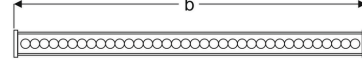

VALO

WALLWASHER & GROUND LIGHTING

VAL13 1036A UGR0
VAL13 1036A UGGO
VAL13 1036A UGBO

MECHANICAL SPECS / MEKANİK ÖZELLİKLER

Application Areas Uygulama Alanları	Parking areas - Residential areas - Arcades - Commercial building
Luminaire Type Ürün Tipi	Wallwasher
Luminaire Body Ürün Gövdesi	Aluminum body
Luminaire Diffusor Ürün Difüzörü	Tempered glass
Luminaire Colour Ürün Gövde Rengi	S : Ral 9005 Jet black / B : Ral 9016 Traffic White / G : Ral 9006 Grey
Ingress Protection (IP) Rating IP Sınıfı	IP65
Impact Resistance (IK) Rating IK Sınıfı	IK08